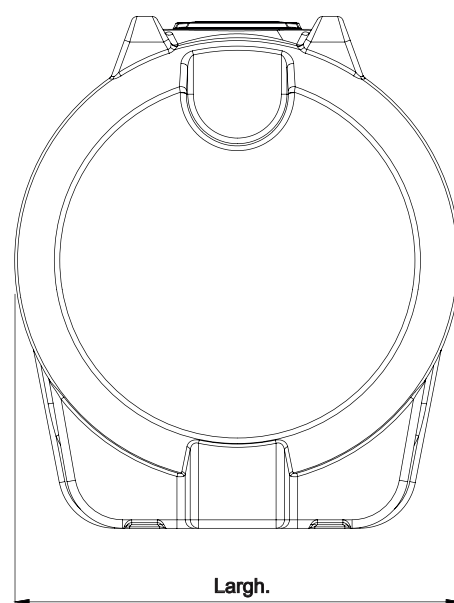

azzurro

su richiesta

verde

terracotta

grigio

Articolo	Capacità lt	Lungh. cm	Largh. cm	H cm	Ø tappo cm	Tappo	Carico	Scarico	Svuotamento totale	Golfer	Prezzo €
CN 4000	4150	222	163	183	40	CS400	1/2"	1"	1"	4	1.650,00