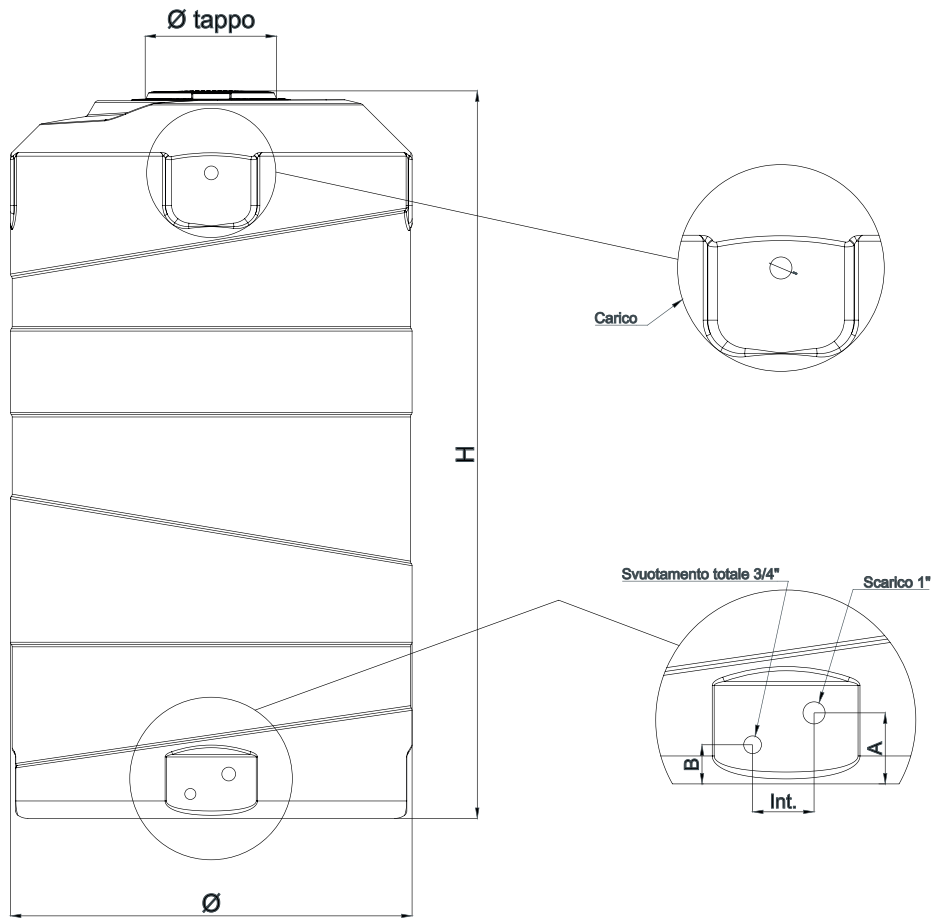

Per guadagnare maggior spazio in magazzino.

Attestato di conformità
per il contatto con alimenti

MOCA

Verticale

Disponibilità colori

di serie

azzurro

su richiesta

verde

terracotta

grigio

Articolo	Capacità lit	Ø cm	H cm	Ø tappo cm	Tappo	Carico	Scarico	Svuotamento totale	Golfer	Dimensioni inserti filettati cm			Prezzo €
										A	B	Int.	
VN 2000	2050	115	208	40	CS400	1"	1"	3/4"	4	13	7	11	680,00