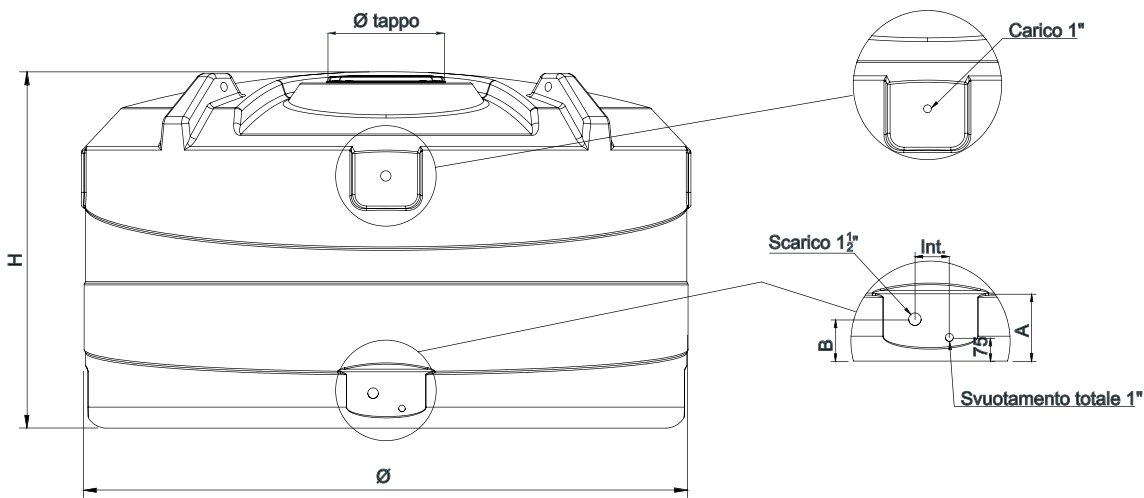

azzurro

su richiesta

verde

terracotta

grigio

Articolo	Capacità lt	Ø cm	H cm	Ø tappo cm	Tappo	Carico	Scarico	Svuotamento totale	Golfere	Dimensioni inserti filettati cm			Prezzo €
										A	B	Int.	
PN 5000	5100	235	133	40	CS400	1"	1 1/2"	1"	4	22	13	11	1.545,00