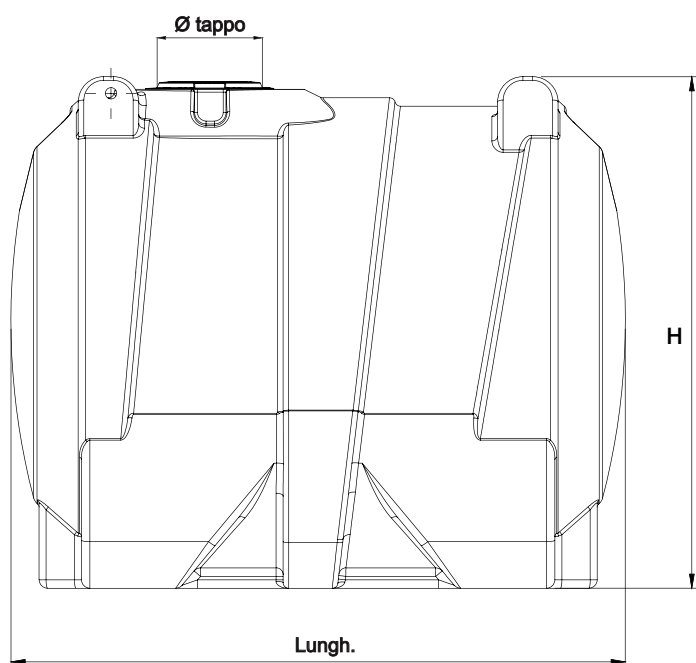

azzurro

su richiesta

verde

terracotta

grigio

Articolo	Capacità lt	Lungh. cm	Largh. cm	H cm	Ø tappo cm	Tappo	Carico	Scarico	Svuotamento totale	Golfer	Prezzo €
CN 4000	4150	222	163	183	40	CS400	1/2"	1"	1"	4	1.650,00