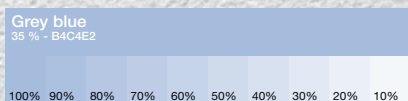

SPAZIO AL DESIGN

COLORS

#Eurostile-Medium

VERTIGO

VERTIGO

RICERCA

Il nome nasce dalla parola 'vertigine', dando vita ad un design che riconduce alla sinuosità del movimento delle onde del mare.

Vertigo è l'idea di movimento continuo dell'acqua che scorre. Il motivo armonico ondulato permette una presa più sicura e il restyling estetico favorisce una maggiore impilabilità 'salvaspazio' a magazzino.

NEI COLORI E NELLE FORME PIÙ CLASSICHE

Rimane la peculiarità del colore azzurro di serie con possibilità, su richiesta, delle colorazioni verde, terracotta, grigio. È possibile scegliere tra le tante forme audaci dei contenitori in polietilene che più si adattano alle esigenze di spazio ed utilizzo.